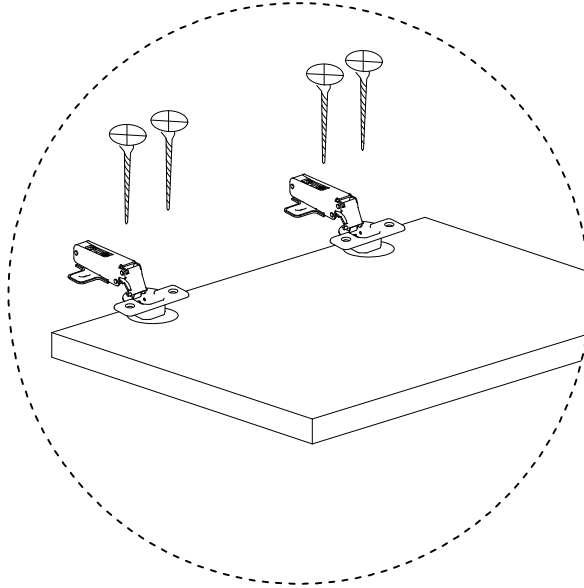

## MATERIALS

						
X 18	X 18	X 18	X 10	X 12	X 2	X 16
A	B	C	D		H (M4x15)	N
MINIFIX GIB	MINIFIX BODY	MIN.STOPPER	DOWEL	3,5 x 18 SCREW	DRAWER SCREW	METRIC SCREW
						
X 1	X 2	X 1	X 2	X 2	X 1	X 4
AH	O	P	R	U	Z	BN
SHELF BUTTON	HANDLE SCREW	ALLEN KEY	HANDLE	HINGE(Crank 16)	342MM DRAWER	170mm PVC LEG

## DEC20014-2 ORABELLA

NO	NAME	PIECE	NO	İSİM	MİKTAR
1	BOTTOM PART	1 PC	1	ALT TABLA	1 Adet
2	LEFT PART	1 PC	2	SOL YAN	1 Adet
3	THIN PART	1 PC	3	DAR KAYIT	1 Adet
4	RIGHT PART	1 PC	4	SAĞ YAN	1 Adet
5	BACK PART	1 PC	5	ARKALIK	1 Adet
6	TOP PART	1 PC	6	ÜST TABLA	1 Adet
7	COVER	1 PC	7	KAPAK	1 Adet
8	DRAWER COVER PART	1 PC	8	ÇEKMECE ÖNÜ	1 Adet
9	DRAWER LEFT SIDE PART	1 PC	9	ÇEKMECE SOL YAN	1 Adet
10	DRAWER RIGHT SIDE PART	1 PC	10	ÇEKMECE SAĞ YAN	1 Adet
11	DRAWER / BACK PART	1 PC	11	ÇEKMECE ARKA PARÇA	1 Adet
12	DRAWER / BOTTOM PART	1 PC	12	ÇEKMECE ALTLIĞI	1 Adet