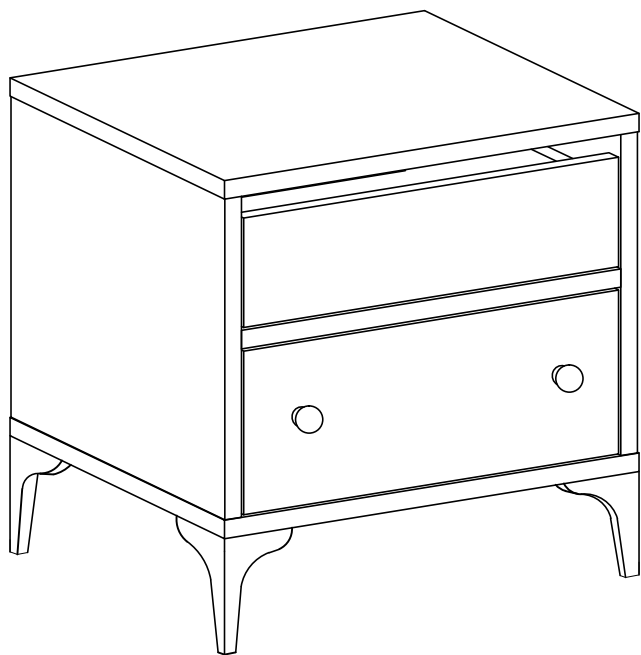

4

9

6

7

DEC20014-2 ORABELLA

DECORMET

## MATERIALS

						
X 18	X 18	X 18	X 10	X 12	X 2	X 16
A	B	C	D		H (M4x15)	N
MINIFIX GIB	MINIFIX BODY	MIN.STOPPER	DOWEL	3,5 x 18 SCREW	DRAWER SCREW	METRIC SCREW
						
X 1	X 2	X 1	X 2	X 2	X 1	X 4
AH	O	P	R	U	Z	BN
SHELF BUTTON	HANDLE SCREW	ALLEN KEY	HANDLE	HINGE(Crank 16)	342MM DRAWER	170mm PVC LEG

## DEC20014-2 ORABELLA

NO	NAME	PIECE	NO	İSİM	MİKTAR
1	BOTTOM PART	1 PC	1	ALT TABLA	1 Adet
2	LEFT PART	1 PC	2	SOL YAN	1 Adet
3	THIN PART	1 PC	3	DAR KAYIT	1 Adet
4	RIGHT PART	1 PC	4	SAĞ YAN	1 Adet
5	BACK PART	1 PC	5	ARKALIK	1 Adet
6	TOP PART	1 PC	6	ÜST TABLA	1 Adet
7	COVER	1 PC	7	KAPAK	1 Adet
8	DRAWER COVER PART	1 PC	8	ÇEKMECE ÖNÜ	1 Adet
9	DRAWER LEFT SIDE PART	1 PC	9	ÇEKMECE SOL YAN	1 Adet
10	DRAWER RIGHT SIDE PART	1 PC	10	ÇEKMECE SAĞ YAN	1 Adet
11	DRAWER / BACK PART	1 PC	11	ÇEKMECE ARKA PARÇA	1 Adet
12	DRAWER / BOTTOM PART	1 PC	12	ÇEKMECE ALTLIĞI	1 Adet