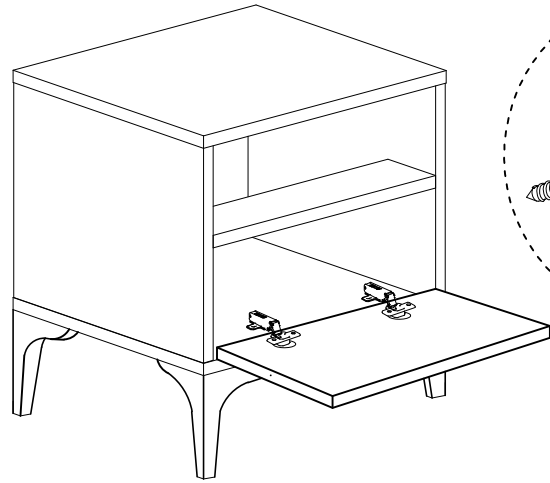

## MATERIALS

						
X 18	X 18	X 18	X 10	X 12	X 2	X 16
A	B	C	D		H (M4x15)	N
MINIFIX GIB	MINIFIX BODY	MIN.STOPPER	DOWEL	3,5 x 18 SCREW	DRAWER SCREW	METRIC SCREW
						
X 1	X 2	X 1	X 2	X 2	X 1	X 4
AH	O	P	R	U	Z	BN
SHELF BUTTON	HANDLE SCREW	ALLEN KEY	HANDLE	HINGE(Crank 16)	342MM DRAWER	170mm PVC LEG

## DEC20014-2 ORABELLA

NO	NAME	PIECE	NO	İSİM	MİKTAR
1	BOTTOM PART	1 PC	1	ALT TABLA	1 Adet
2	LEFT PART	1 PC	2	SOL YAN	1 Adet
3	THIN PART	1 PC	3	DAR KAYIT	1 Adet
4	RIGHT PART	1 PC	4	SAĞ YAN	1 Adet
5	BACK PART	1 PC	5	ARKALIK	1 Adet
6	TOP PART	1 PC	6	ÜST TABLA	1 Adet
7	COVER	1 PC	7	KAPAK	1 Adet
8	DRAWER COVER PART	1 PC	8	ÇEKMECE ÖNÜ	1 Adet
9	DRAWER LEFT SIDE PART	1 PC	9	ÇEKMECE SOL YAN	1 Adet
10	DRAWER RIGHT SIDE PART	1 PC	10	ÇEKMECE SAĞ YAN	1 Adet
11	DRAWER / BACK PART	1 PC	11	ÇEKMECE ARKA PARÇA	1 Adet
12	DRAWER / BOTTOM PART	1 PC	12	ÇEKMECE ALTLIĞI	1 Adet