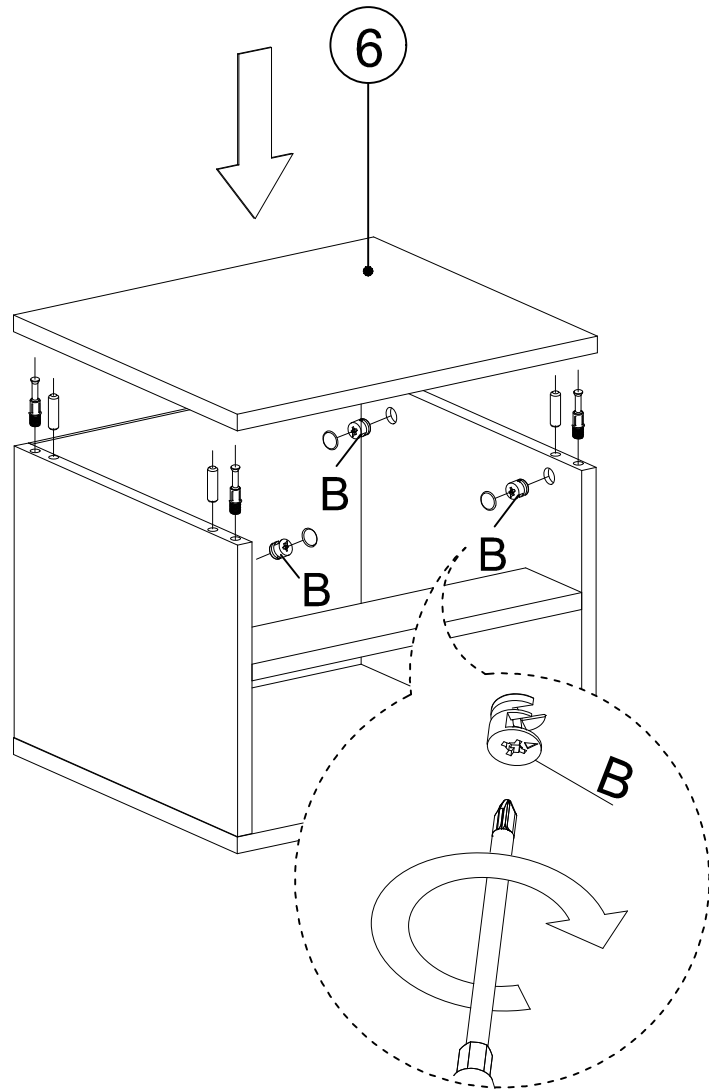

## MATERIALS

						
X 18	X 18	X 18	X 10	X 12	X 2	X 16
A	B	C	D		H (M4x15)	N
MINIFIX GIB	MINIFIX BODY	MIN.STOPPER	DOWEL	3,5 x 18 SCREW	DRAWER SCREW	METRIC SCREW
						
X 1	X 2	X 1	X 2	X 2	X 1	X 4
AH	O	P	R	U	Z	BN
SHELF BUTTON	HANDLE SCREW	ALLEN KEY	HANDLE	HINGE(Crank 16)	342MM DRAWER	170mm PVC LEG

## DEC20014-2 ORABELLA

NO	NAME	PIECE	NO	İSİM	MİKTAR
1	BOTTOM PART	1 PC	1	ALT TABLA	1 Adet
2	LEFT PART	1 PC	2	SOL YAN	1 Adet
3	THIN PART	1 PC	3	DAR KAYIT	1 Adet
4	RIGHT PART	1 PC	4	SAĞ YAN	1 Adet
5	BACK PART	1 PC	5	ARKALIK	1 Adet
6	TOP PART	1 PC	6	ÜST TABLA	1 Adet
7	COVER	1 PC	7	KAPAK	1 Adet
8	DRAWER COVER PART	1 PC	8	ÇEKMECE ÖNÜ	1 Adet
9	DRAWER LEFT SIDE PART	1 PC	9	ÇEKMECE SOL YAN	1 Adet
10	DRAWER RIGHT SIDE PART	1 PC	10	ÇEKMECE SAĞ YAN	1 Adet
11	DRAWER / BACK PART	1 PC	11	ÇEKMECE ARKA PARÇA	1 Adet
12	DRAWER / BOTTOM PART	1 PC	12	ÇEKMECE ALTLIĞI	1 Adet