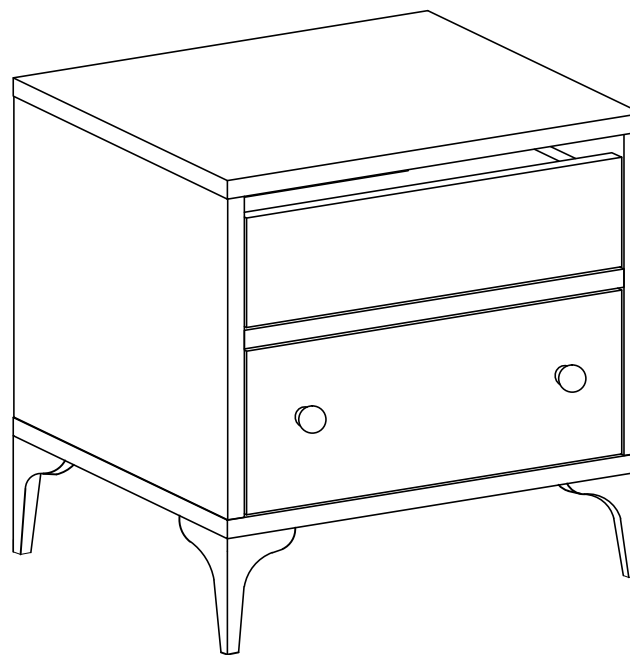

4

9

6

7

DEC20014-2 ORABELLA

DECORMET

## MATERIALS

						
X 18	X 18	X 18	X 10	X 12	X 2	X 16
A	B	C	D		H (M4x15)	N
MINIFIX GIB	MINIFIX BODY	MIN.STOPPER	DOWEL	3,5 x 18 SCREW	DRAWER SCREW	METRIC SCREW
						
X 1	X 2	X 1	X 2	X 2	X 1	X 4
AH	O	P	R	U	Z	BN
SHELF BUTTON	HANDLE SCREW	ALLEN KEY	HANDLE	HINGE(Crank 16)	342MM DRAWER	170mm PVC LEG

## DEC20014-2 ORABELLA

NO	NAME	PIECE	NO	İSİM	MİKTAR
1	BOTTOM PART	1 PC	1	ALT TABLA	1 Adet
2	LEFT PART	1 PC	2	SOL YAN	1 Adet
3	THIN PART	1 PC	3	DAR KAYIT	1 Adet
4	RIGHT PART	1 PC	4	SAĞ YAN	1 Adet
5	BACK PART	1 PC	5	ARKALIK	1 Adet
6	TOP PART	1 PC	6	ÜST TABLA	1 Adet
7	COVER	1 PC	7	KAPAK	1 Adet
8	DRAWER COVER PART	1 PC	8	ÇEKMECE ÖNÜ	1 Adet
9	DRAWER LEFT SIDE PART	1 PC	9	ÇEKMECE SOL YAN	1 Adet
10	DRAWER RIGHT SIDE PART	1 PC	10	ÇEKMECE SAĞ YAN	1 Adet
11	DRAWER / BACK PART	1 PC	11	ÇEKMECE ARKA PARÇA	1 Adet
12	DRAWER / BOTTOM PART	1 PC	12	ÇEKMECE ALTLIĞI	1 Adet